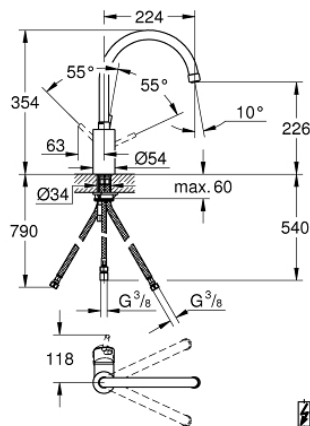

31 132 001 **CONCETTO EINHAND-SPÜLTISCHBATTERIE, 1/2"**

PRODUKTBESCHREIBUNG

- Farbe: chrom
- Niederdruck für offene Warmwasserbereiter
- hoher Auslauf
- Einlochmontage
- GROHE Long-Life Oberfläche
- GROHE SilkMove 35 mm Keramikkartusche
- Auslauf mit Strahlregler
- variabel einstellbare Mengenbegrenzung
- schwenkbarer Rohauslauf
- Schwenkbereich wählbar: 0° / 150° / 360°
- flexible Anschlussschläuche
- Schnell-Montage-System
- Maximaler Durchfluss (bei 3 bar): 8 l/min

31 132 001 **CONCETTO EINHAND-SPÜLTISCHBATTERIE, 1/2"**

ERSATZTEILE, April 2013 – jetzt

- 1: Hebel (Bestell-Nr. 46754000)
- 2: Kartusche (Bestell-Nr. 46558000)
- 3: Verschraubung (Bestell-Nr. 46460000)
- 4: Auslauf (Bestell-Nr. 13309000)
- 4.1: Dichtung (Bestell-Nr. 0128500M)
- 4.2: Sicherungsring (Bestell-Nr. 0485300M)
- 4.3: Mousseur (Bestell-Nr. 48075000)
- 5: Gegenverschraubung (Bestell-Nr. 46249000)
- 6: Anschlußschlauch, 470 (Bestell-Nr. 45484000)
- 7: Druckschlauch (Bestell-Nr. 0675200M)
- 8: Demontageschlüssel (Bestell-Nr. 19132000)*
- 9: Montageschlüssel (Bestell-Nr. 19017000)*