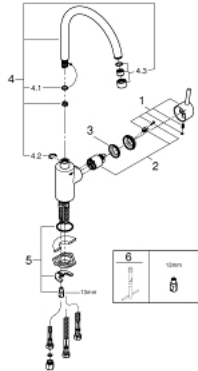

31 132 001 **CONCETTO EINHAND-SPÜLTISCHBATTERIE, 1/2"**

PRODUKTBESCHREIBUNG

- Farbe: chrom
- Niederdruck für offene Warmwasserbereiter
- hoher Auslauf
- Einlochmontage
- GROHE Long-Life Oberfläche
- GROHE SilkMove 35 mm Keramikkartusche
- Auslauf mit Strahlregler
- variabel einstellbare Mengenbegrenzung
- schwenkbarer Rohauslauf
- Schwenkbereich wählbar: 0° / 150° / 360°
- flexible Anschlussschläuche
- Schnell-Montage-System
- Maximaler Durchfluss (bei 3 bar): 8 l/min

31 132 001 **CONCETTO EINHAND-SPÜLTISCHBATTERIE, 1/2"**

ERSATZTEILE, April 2013 – jetzt

- 1: Hebel (Bestell-Nr. 46754000)
- 2: Kartusche (Bestell-Nr. 46558000)
- 3: Verschraubung (Bestell-Nr. 46460000)
- 4: Auslauf (Bestell-Nr. 13309000)
- 4.1: Dichtung (Bestell-Nr. 0128500M)
- 4.2: Sicherungsring (Bestell-Nr. 0485300M)
- 4.3: Mousseur (Bestell-Nr. 48075000)
- 5: Gegenverschraubung (Bestell-Nr. 46249000)
- 6: Anschlußschlauch, 470 (Bestell-Nr. 45484000)
- 7: Druckschlauch (Bestell-Nr. 0675200M)
- 8: Demontageschlüssel (Bestell-Nr. 19132000)*
- 9: Montageschlüssel (Bestell-Nr. 19017000)*