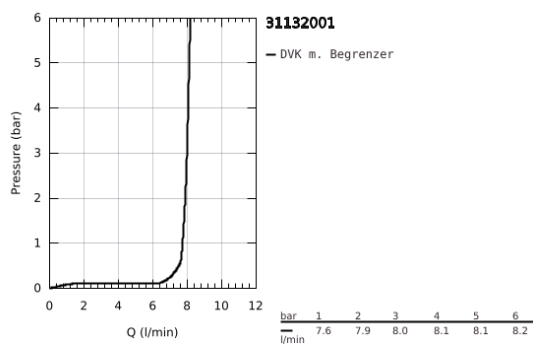

31 132 001 **CONCETTO EINHAND-SPÜLTISCHBATTERIE, 1/2"**

PRODUKTBESCHREIBUNG

- Farbe: chrom
- Niederdruck für offene Warmwasserbereiter
- hoher Auslauf
- Einlochmontage
- GROHE Long-Life Oberfläche
- GROHE SilkMove 35 mm Keramikkartusche
- Auslauf mit Strahlregler
- variabel einstellbare Mengenbegrenzung
- schwenkbarer Rohauslauf
- Schwenkbereich wählbar: 0° / 150° / 360°
- flexible Anschlussschläuche
- Schnell-Montage-System
- Maximaler Durchfluss (bei 3 bar): 8 l/min

31 132 001 **CONCETTO EINHAND-SPÜLTISCHBATTERIE, 1/2"**

ERSATZTEILE, April 2013 – jetzt

- 1: Hebel (Bestell-Nr. 46754000)
- 2: Kartusche (Bestell-Nr. 46558000)
- 3: Verschraubung (Bestell-Nr. 46460000)
- 4: Auslauf (Bestell-Nr. 13309000)
- 4.1: Dichtung (Bestell-Nr. 0128500M)
- 4.2: Sicherungsring (Bestell-Nr. 0485300M)
- 4.3: Mousseur (Bestell-Nr. 48075000)
- 5: Gegenverschraubung (Bestell-Nr. 46249000)
- 6: Anschlußschlauch, 470 (Bestell-Nr. 45484000)
- 7: Druckschlauch (Bestell-Nr. 0675200M)
- 8: Demontageschlüssel (Bestell-Nr. 19132000)*
- 9: Montageschlüssel (Bestell-Nr. 19017000)*